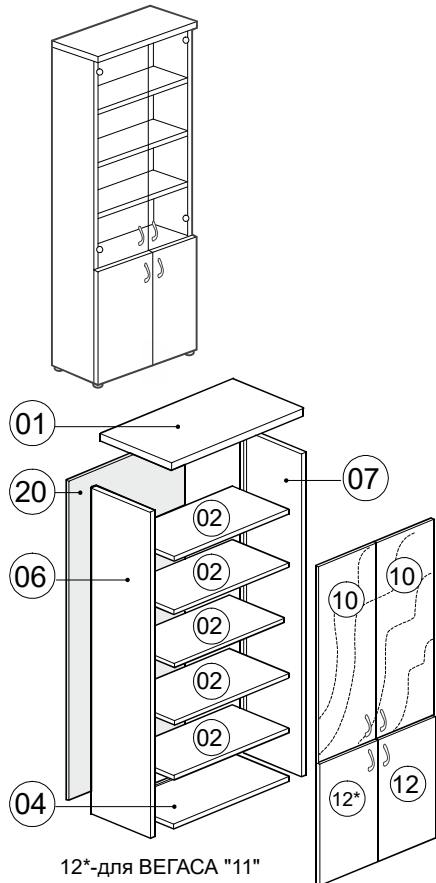

Шкаф S75

Сборку производите на твердой и ровной поверхности

Саморез US3x20KB 6шт.	фиксатор 6шт.	Стяжка винтовая S14 8шт.	В13 8шт.	В14 8шт.	Ручка 4шт.	Саморез 4x25 4шт.	Втулка 4шт.	Саморез 4x12 4шт.	Петля для стеклянных дверей 8шт.	Винт 3x8 в10 4шт.	Амортизатор 4шт.	шуруп 4x13 Ш5 8шт.	петля 4шт.	Опора регулир. ключ 1шт. 4шт.	Стяжка MVTON 2950 2шт.	Шкант 8x30 8шт.	Стяжка клиновая 20шт.	В11 20шт.
--------------------------	------------------	-----------------------------	-------------	-------------	---------------	----------------------	----------------	----------------------	-------------------------------------	-------------------------	---------------------	--------------------------	---------------	-------------------------------------	---------------------------	--------------------	--------------------------	--------------

Винт UW4x16KB 1шт.	Саморез US4x30KB 1шт.	Уголок формованный 60008901 1шт.	Дюбель Ø8x30 1шт.
-----------------------	--------------------------	-------------------------------------	----------------------

● Ручка и крепление к ней показаны условно, конкретно см. упаковочный лист

№ уп. места		маркировка на торце детали		кол-во деталей	
СТРАТЕГИЯ	ВЕГАС	СТРАТЕГИЯ	ВЕГАС	СТРАТЕГИЯ	ВЕГАС
S75.01		O6		1	
S75.02		O7		1	
S75.03		O1		1	
S75.13		O4		1	
S72.13		O2		5	
S75.05		12	12+11	2	1+1
S75.05		10		2	
S75.05		20-без маркировки		1	