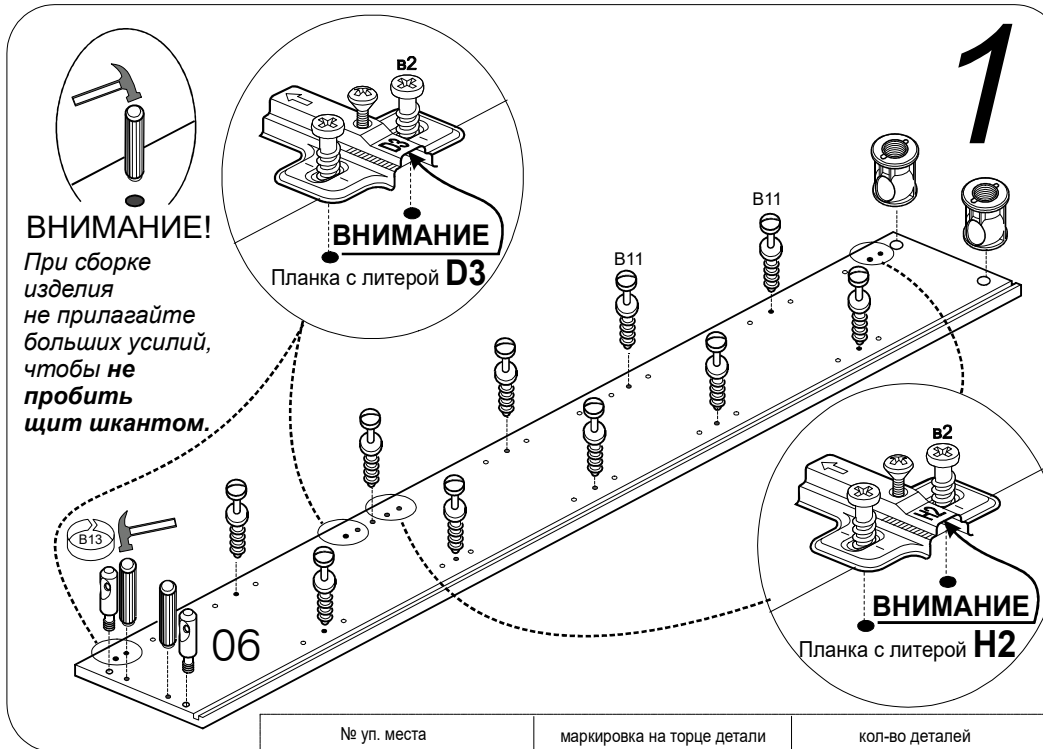

Шкаф S75

Сборку производите на твердой и ровной поверхности

Саморез US3x20KB 6шт.	фиксатор 6шт.	Стяжка винтовая S14 8шт.	В13 8шт.	В14 8шт.	Ручка 4шт.	Саморез 4x25 4шт.	Втулка 4шт.	Саморез 4x12 4шт.	Петля для стеклянных дверей 8шт.	Винт 3x8 в10 4шт.	Амортизатор 4шт.	шуруп 4x13 Ш5 8шт.	петля 4шт.	Опора регулир. ключ 1шт. 4шт.	Стяжка MVTON 2950 2шт.	Шкант 8x30 8шт.	Стяжка клиновая 20шт.	В11 20шт.
--------------------------	------------------	-----------------------------	-------------	-------------	---------------	----------------------	----------------	----------------------	-------------------------------------	-------------------------	---------------------	--------------------------	---------------	-------------------------------------	---------------------------	--------------------	--------------------------	--------------

Винт UW4x16KB 1шт.	Саморез US4x30KB 1шт.	Уголок формованный 60008901 1шт.	Дюбель Ø8x30 1шт.
-----------------------	--------------------------	-------------------------------------	----------------------

● Ручка и крепление к ней показаны условно, конкретно см. упаковочный лист

№ уп. места		маркировка на торце детали		кол-во деталей	
СТРАТЕГИЯ	ВЕГАС	СТРАТЕГИЯ	ВЕГАС	СТРАТЕГИЯ	ВЕГАС
S75.01		O6		1	
S75.02		O7		1	
S75.03		O1		1	
S75.13		O4		1	
S72.13		O2		5	
S75.05		12	12+11	2	1+1
S75.05		10		2	
S75.05		20-без маркировки		1	