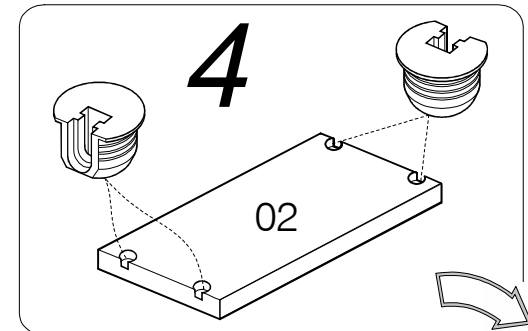

Шкаф S75

Сборку производите на твердой и ровной поверхности

Саморез US3x20KB 6шт.	фиксатор 6шт.	Стяжка винтовая S14 8шт.	В13 8шт.	В14 8шт.	Ручка 4шт.	Саморез 4x25 4шт.	Втулка 4шт.	Саморез 4x12 4шт.	Петля для стеклянных дверей 8шт.	Винт 3x8 в10 4шт.	Амортизатор 4шт.	шуруп 4x13 Ш5 8шт.	петля 4шт.	Опора регулир. ключ 1шт. 4шт.	Стяжка MVTON 2950 2шт.	Шкант 8x30 8шт.	Стяжка клиновая 20шт.	В11 20шт.
--------------------------	------------------	-----------------------------	-------------	-------------	---------------	----------------------	----------------	----------------------	-------------------------------------	-------------------------	---------------------	--------------------------	---------------	-------------------------------------	---------------------------	--------------------	--------------------------	--------------

Винт UW4x16KB 1шт.	Саморез US4x30KB 1шт.	Уголок формованный 60008901 1шт.	Дюбель Ø8x30 1шт.
-----------------------	--------------------------	-------------------------------------	----------------------

● Ручка и крепление к ней показаны условно, конкретно см. упаковочный лист

№ уп. места		маркировка на торце детали		кол-во деталей	
СТРАТЕГИЯ	ВЕГАС	СТРАТЕГИЯ	ВЕГАС	СТРАТЕГИЯ	ВЕГАС
S75.01		O6		1	
S75.02		O7		1	
S75.03		O1		1	
S75.13		O4		1	
S72.13		O2		5	
S75.05		12	12+11	2	1+1
S75.05		10		2	
S75.05		20-без маркировки		1	