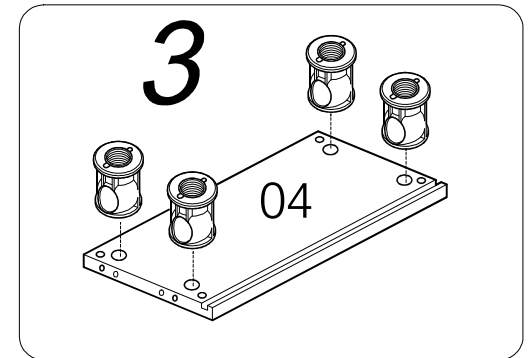

Шкаф S75

Сборку производите на твердой и ровной поверхности

Саморез US3x20KB 6шт.	фиксатор 6шт.	Стяжка винтовая S14 8шт.	В13 8шт.	В14 8шт.	Ручка 4шт.	Саморез 4x25 4шт.	Втулка 4шт.	Саморез 4x12 4шт.	Петля для стеклянных дверей 8шт.	Винт 3x8 в10 4шт.	Амортизатор 4шт.	шуруп 4x13 Ш5 8шт.	петля 4шт.	Опора регулир. ключ 1шт. 4шт.	Стяжка MVTON 2950 2шт.	Шкант 8x30 8шт.	Стяжка клиновая 20шт.	В11 20шт.
--------------------------	------------------	-----------------------------	-------------	-------------	---------------	----------------------	----------------	----------------------	-------------------------------------	-------------------------	---------------------	--------------------------	---------------	-------------------------------------	---------------------------	--------------------	--------------------------	--------------

Винт UW4x16KB 1шт.	Саморез US4x30KB 1шт.	Уголок формованный 60008901 1шт.	Дюбель Ø8x30 1шт.
-----------------------	--------------------------	-------------------------------------	----------------------

● Ручка и крепление к ней показаны условно, конкретно см. упаковочный лист

№ уп. места		маркировка на торце детали		кол-во деталей	
СТРАТЕГИЯ	ВЕГАС	СТРАТЕГИЯ	ВЕГАС	СТРАТЕГИЯ	ВЕГАС
S75.01		O6		1	
S75.02		O7		1	
S75.03		O1		1	
S75.13		O4		1	
S72.13		O2		5	
S75.05		12	12+11	2	1+1
S75.05		10		2	
S75.05		20-без маркировки		1	