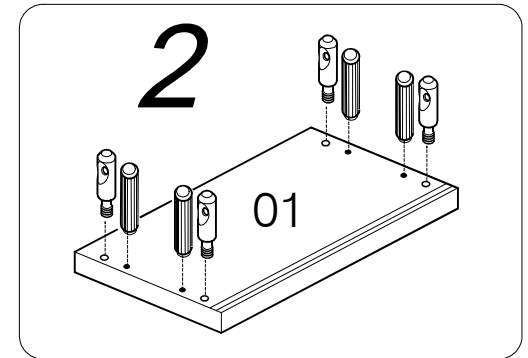

Шкаф S75

Сборку производите на твердой и ровной поверхности

Саморез US3x20KB 6шт.	фиксатор 6шт.	Стяжка винтовая S14 8шт.	В13 8шт.	В14 8шт.	Ручка 4шт.	Саморез 4x25 4шт.	Втулка 4шт.	Саморез 4x12 4шт.	Петля для стеклянных дверей 8шт.	Винт 3x8 в10 4шт.	Амортизатор 4шт.	шуруп 4x13 Ш5 8шт.	петля 4шт.	Опора регулир. ключ 1шт. 4шт.	Стяжка MVTON 2950 2шт.	Шкант 8x30 8шт.	Стяжка клиновая 20шт.	В11 20шт.
--------------------------	------------------	-----------------------------	-------------	-------------	---------------	----------------------	----------------	----------------------	-------------------------------------	-------------------------	---------------------	--------------------------	---------------	-------------------------------------	---------------------------	--------------------	--------------------------	--------------

Винт UW4x16KB 1шт.	Саморез US4x30KB 1шт.	Уголок формованный 60008901 1шт.	Дюбель Ø8x30 1шт.
-----------------------	--------------------------	-------------------------------------	----------------------

● Ручка и крепление к ней показаны условно, конкретно см. упаковочный лист

№ уп. места		маркировка на торце детали		кол-во деталей	
СТРАТЕГИЯ	ВЕГАС	СТРАТЕГИЯ	ВЕГАС	СТРАТЕГИЯ	ВЕГАС
S75.01		O6		1	
S75.02		O7		1	
S75.03		O1		1	
S75.13		O4		1	
S72.13		O2		5	
S75.05		12	12+11	2	1+1
S75.05		10		2	
S75.05		20-без маркировки		1	